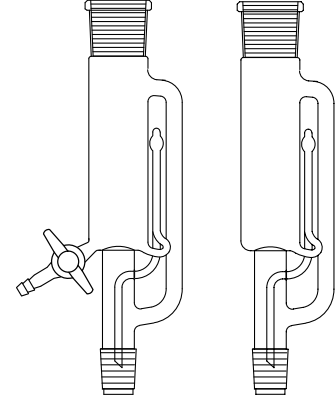

## SOXHLET EKSTRAKTÖRÜ, TEFLON MUSLUKLU VE MUSLUKSUZ

Katalog No		Erkek Şilif NS	Dişi Şilif NS	Hacim	Ambalaj Miktarı
Teflon Musluklu	Musluksuz				
LG021.04.0100	LG021.05.0100	29/32	45/40	100	1 Adet
LG021.04.0150	LG021.05.0150			150	
LG021.04.0250	LG021.05.0250			250	
LG021.04.0500	LG021.05.0500			500	
LG021.04.1000	LG021.05.1000			70/50	

## SOXHLET EKSTRAKSİYON TAKIMI, BÜYÜK HACİMLİ

Katalog No	Ekstraktör Hacmi (ml)	Balon Hacmi (ml)	Ambalaj Miktarı
LG021.06.2000	2000	5000	1 Adet
LG021.06.3000	3000	6000	

Kelepçe dahildir.

## SOXHLET EKSTRAKSİYON KARTUŞU, SELÜLOZ

Katalog No	Boyut ÇapxBoy (mm)	Ambalaj Miktarı
LF003.01.2880	28 x 80	25 Adet/Pk.
LF003.01.3380	33 x 80	
LF003.01.3310	33 x 100	