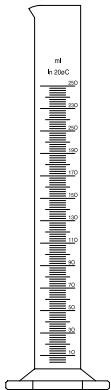

Katalog No	Hacim (ml)	Ambalaj Miktarı
LG025.22.0005	5	1 Adet
LG025.22.0010	10	
LG025.22.0015	15	
LG025.22.0020	20	
LG025.22.0025	25	
LG025.22.0050	50	
LG025.22.0100	100	

## BALON JOJE, ŞEFFAF VE AMBER

Katalog No		Hacim (ml)	Şilif NS	Ambalaj Miktarı
Şeffaf	Amber			
LG025.23.0010	LG025.24.0010	10	10/19	2 Adet
LG025.23.0025	LG025.24.0025	25	12/21	
LG025.23.0050	LG025.24.0050	50	14.5/23	
LG025.23.0100	LG025.24.0100	100	16/26	
LG025.23.0200	LG025.24.0200	200	24/29	
LG025.23.0250	LG025.24.0250	250	29/32	
LG025.23.0500	LG025.24.0500	500	34/35	
LG025.23.1000	LG025.24.1000	1000		
LG025.23.2000	LG025.24.2000	2000		
LG025.23.5000	LG025.24.5000	5000		

## KOHL RAUSCH BALONU

Katalog No	Hacim (ml)	Ambalaj Miktarı
LG025.25.0100	100	2 Adet
LG025.25.0200	200	

## MEZÜR, UZUN TİP, ALTIGEN TABANLI

Katalog No	Hacim (ml)	Ambalaj Miktarı
LG025.26.0005	5	2 Adet
LG025.26.0010	10	
LG025.26.0025	25	
LG025.26.0050	50	
LG025.26.0100	100	
LG025.26.0250	250	
LG025.26.0500	500	
LG025.26.1000	1000	
LG025.26.2000	2000	