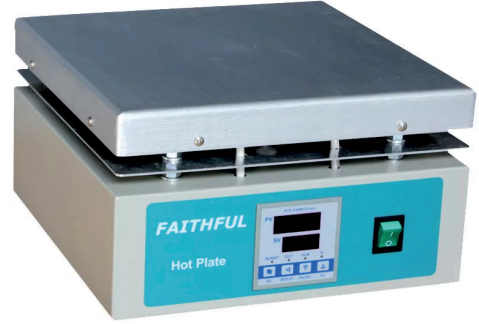

Faithful SH-A/C Isıtıcı Tabla

Ürün Karakteristiği

- Aluminun sıcak plaka, düzgün yüzey sıcaklığı
- Hızlı ve düzgün ısıtma, ısıtma gücü kademesiz ayarlanabilir
- Dijital sıcak plaka aşağıdaki gibi daha fazla işleve sahiptir
- Dijital ekran sıcaklığı daha net okuyabilir.

Model	SH-5A/5C	SH-6A/6C	SH-7A/7C	SH-8A/8C	SH-9A/9C	
Çalışma	Sürekli					
	Max Sıcaklık 350°C					
Yapı	Dış Kabuk Demir levha kaynağı, yüzey püskürtme					
	Isıtma Plakası Alüminyum					
	Mod Yok					
	Isı Gücü	1200 W	1800 W	2000 W	2600 W	3000 W
Kontrolör	Sürekli Çalışma Var					
	Ayar Modu Ölçek / Dijital					
	Zamanlayıcı A=Zamanlayıcı Yok, C=Dijital Ayar					
	Sensör K Model					
Ölçüler	Dış Boyutlar (G*U*Y) (mm)	30 x 30 x 18	35 x 45 x 18	40 x 40 x 18	35 x 60 x 18	40 x 60 x 18
	Ambalaj boyutu (G*U*Y) (mm)	34 x 37 x 22	42 x 50 x 22	45 x 47 x 22	42 x 65 x 22	47 x 65 x 22
	Plaka boyutu (mm)	300 x 300	350 x 450	400 x 400	350 x 600	400 x 600
	Plaka yükü	20kg	30kg	30kg	38kg	40kg
	Güç Kaynağı	220V				
	KB/GW (kg)	6,2 / 7	8,4 / 9,6	8,5 / 9,8	11 / 13	12 / 14,2