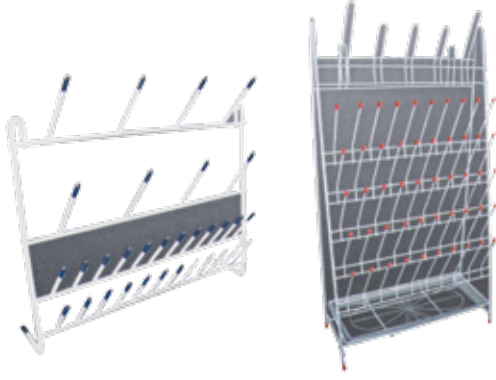

KURUTMA STANDI

PİPET STANDI

Katalog No	Ölçü
DR650-50	50 650×360
DR650-48	48 500×400
DR650-32	32 300×400

Katalog No	Model
TT660-44	Döner tip
TT660-10	Sabit

PİPET STANDI, YATIK TİP

AMYANT TEL

Katalog No
TT650-10

Katalog No
CP850-120 (120×120)
CP850-160 (160×160)

ÜÇ AYAK

Katalog No	Çap
TJ120-125	125mm
TJ120-150	150mm
TJ120-200	200mm